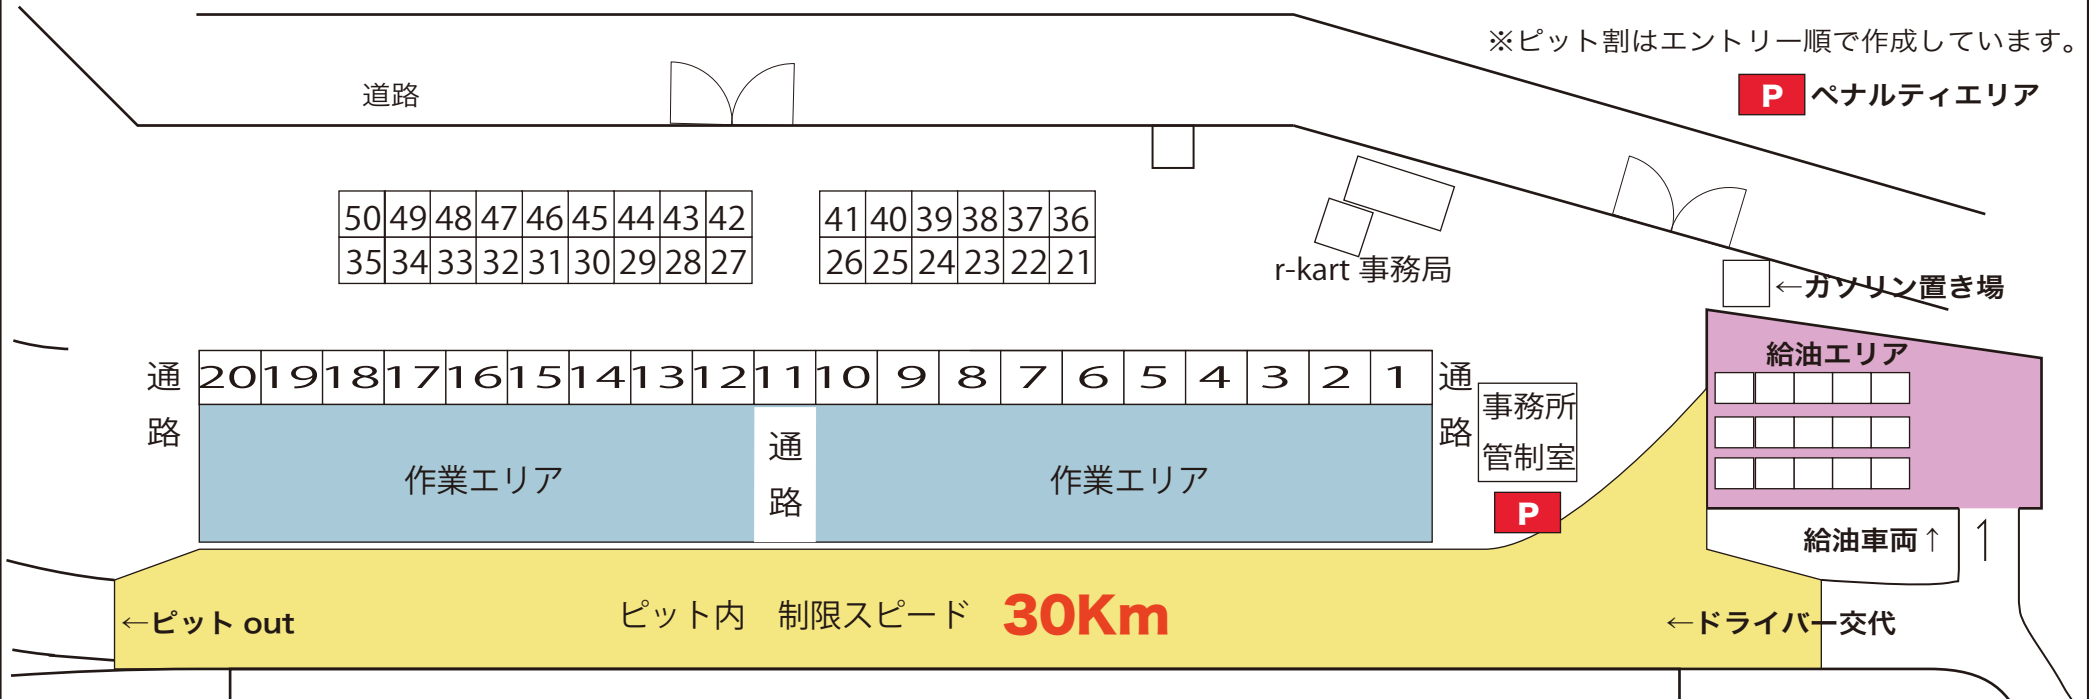

2012 Enjoy Sport Kart Winter Festival in SUZUKA

幸田サーキット YFP 桐山

2012/12/15~16 ピット割

鈴鹿ピットサイズ 3.5×4.0m
テントサイズ 3.0×3.0m

- | | | | | |
|-----------------------|-------------------|------------------|----------------------|---------------------|
| 1. MSL TIGRE | 11. 通路です (使用禁止) | 21. SRKT エンジョイ | 31. Banz! Racing 2号車 | 41. Dream Quest 2号車 |
| 2. 510 レーシングティグレ | 12. ボンバーレーシング | 22. タカスサーキット RT | 32. フコクカートクラブ | 42. ONE POINT 1 |
| 3. ティグレ関西連合 | 13. ベローチェ MS 1号 | 23. Wacky mate | 33. SCUDERIA SFIDA | 43. ONE POINT 2 |
| 4. ティグレ木曜会 | 14. ベローチェ MS 2号 | 24. bloom Cars 1 | 34. ファニーキッズ | 44. JINA Racing |
| 5. NAGAO ティグレ | 15. Team APRORTS | 25. bloom Cars 2 | 35. とやま☆ | 45. オフィシャル Team 1 |
| 6. racer racer | 16. FeG racing | 26. サンエイ | 34. SUBARU GP | 46. オフィシャル Team 2 |
| 7. ぴいたあばん racing 1 | 17. KIKI racing | 27. アステックイタルコルセ | 37. ドリームサーキット DTR1 | 47. オフィシャル Team 3 |
| 8. ぴいたあばん racing 2 | 18. nuova kart SP | 28. アステックボーイング | 38. ドリームサーキット DTR2 | 48. オフィシャル Team 4 |
| 9. チーム Impulse with P | 19. SKC | 29. モアコラージュ | 39. Team 絆 | 49. オフィシャル Team 5 |
| 10. 高山短大ぴいたあばん | 20. Team 侍 S.C | 30. Banz! Racing | 40. Dream Quest 1号車 | 50 |