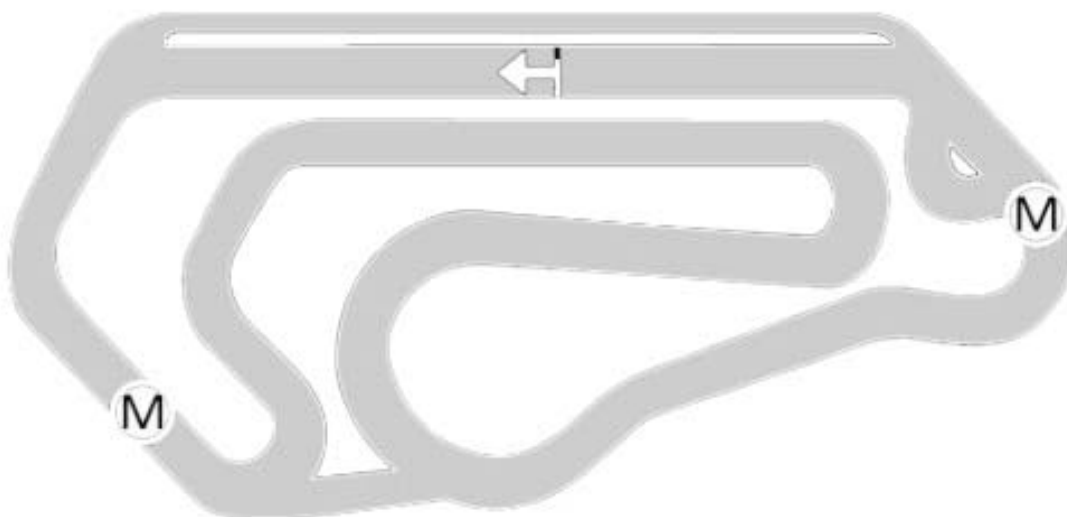

中九州カートウェイ
スポーツカート試乗会のご案内

このたびモータースポーツをもう一度楽しんでいただける企画をご用意させて頂きました。

レーシングカートには及びませんが、現在レンタルカートとレーシングカートの間位置するスポーツカートというクラスが盛んになりつつあります。

レンタルカートで楽しんでいた方も、昔取ったきねづかのレーシングカーターにもきっと満足いただけると存じます。

このスポーツカートは耐久レースをメインとし充分楽しめます。今回、中九州カートウェイにおいて是非皆様に体験して頂きたく試乗車をご用意させて頂きました。

是非試乗に来て下さい。

このスポーツカートは一番気になる価格も含み、ランニングコストも低減させモータースポーツをこれからもご愛顧頂けるよう提案する一つのクラスです。

開催場所 中九州カートウェイ 全長746m 幅員9m
熊本県山鹿市山鹿346
0968-43-6008

開催日 2010年7月10(土) 11日(日)
10:00~17:00

※通常営業をしておりますので、空いている時間の走行になります。
日曜日は耐久レースを開催しておりますので、空いている時間に試乗できません