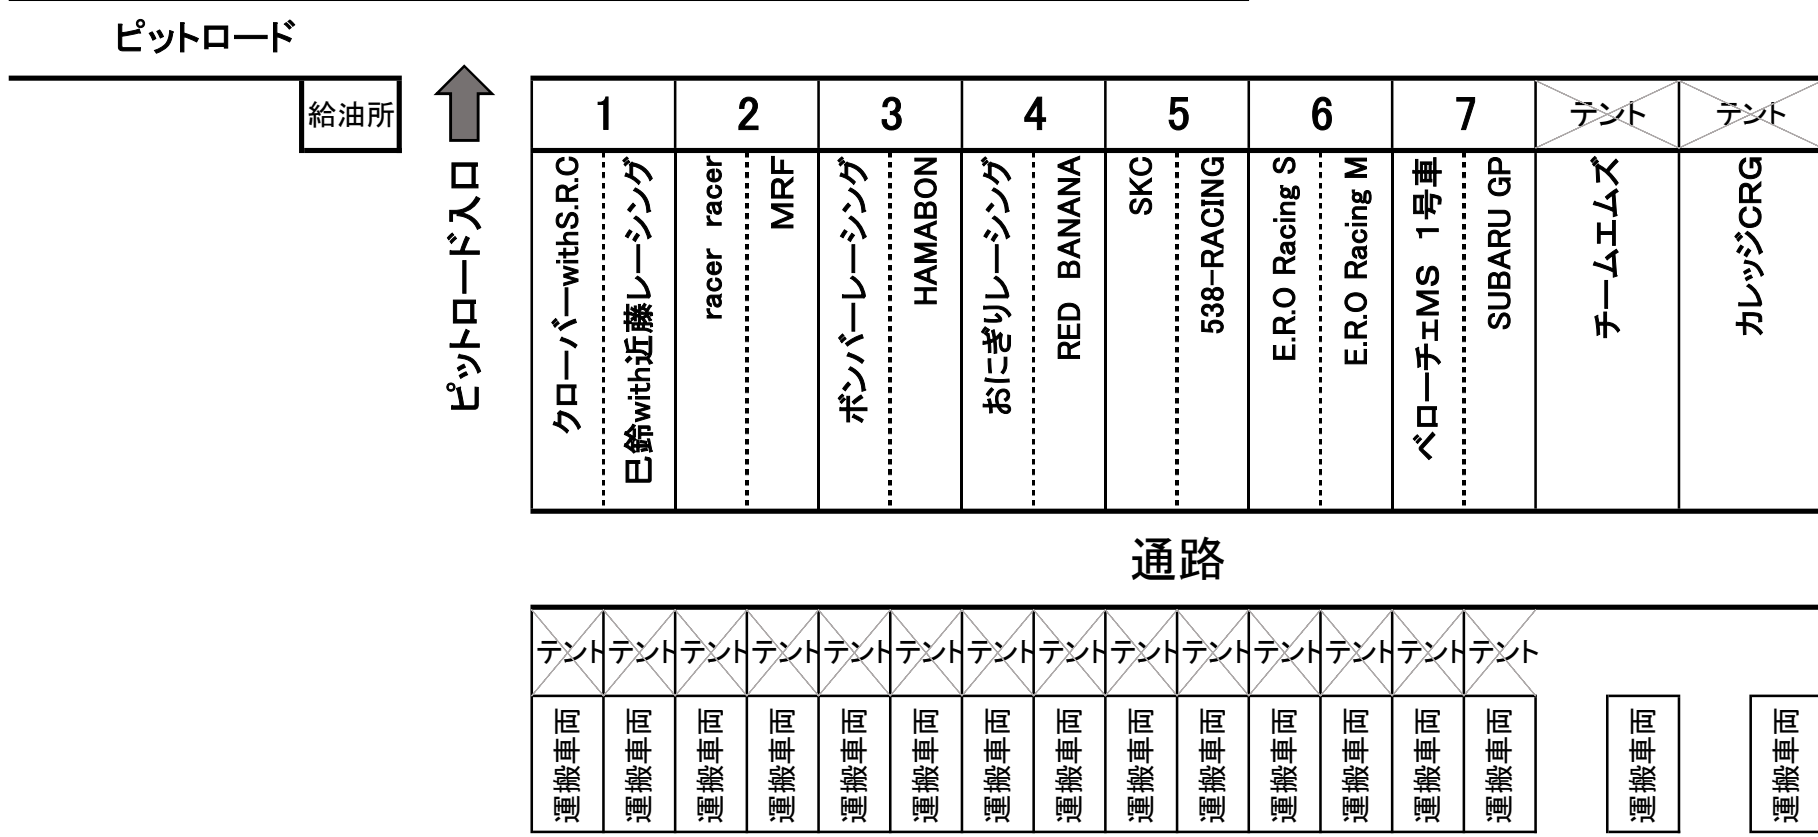

パドック配置図

パドック近辺には電源・エア源はありません、各チームでご用意願います。

パドックが少々せまいので譲り合ってご使用ください。